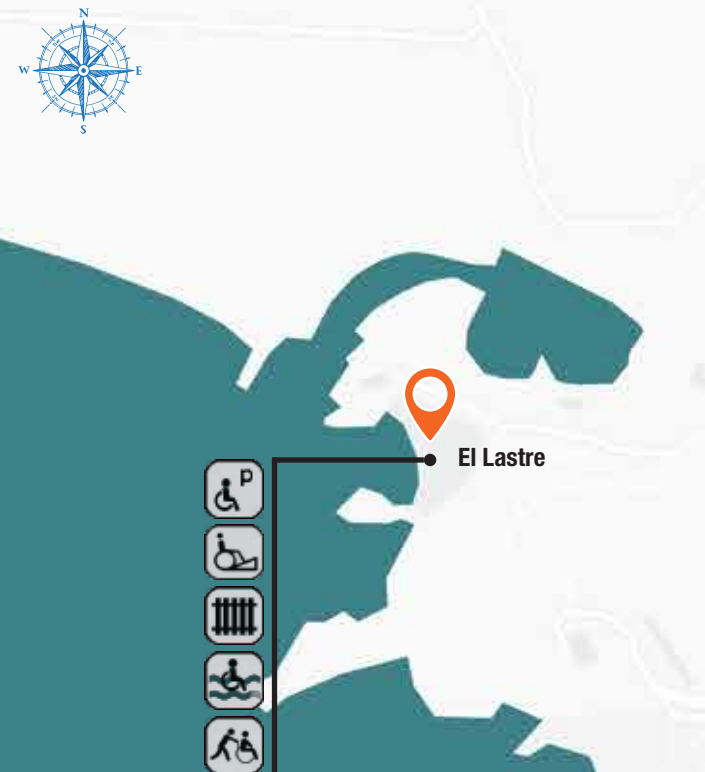

PLAYAS ACCESIBLES LA UNIÓN

* Guía realizada por la Oficina Técnica de Accesibilidad de FAMDIF
** Actualizada a 2018