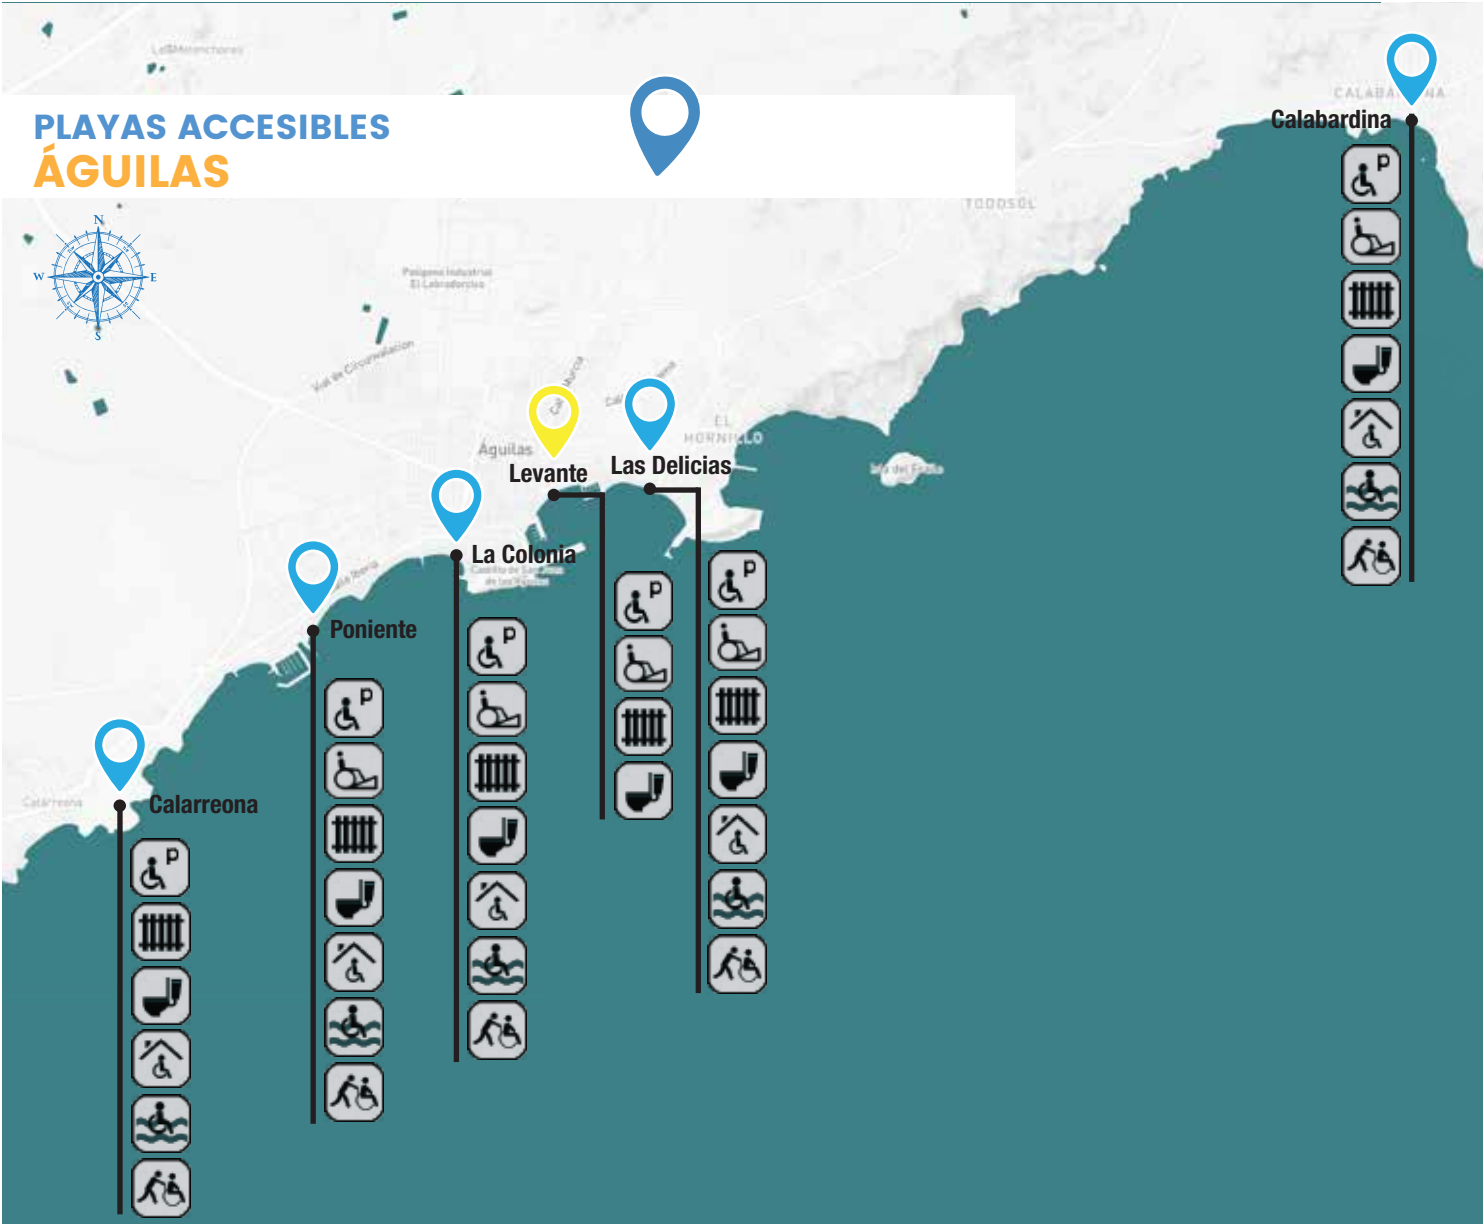

# PLAYAS ACCESIBLES REGIÓN DE MURCIA 2018

Águilas | Lorca | Mazarrón | La Unión

Para más información:  
[www.famdif.org](http://www.famdif.org)  
[www.murciaturistica.es](http://www.murciaturistica.es)

# PLAYAS ACCESIBLES LA UNIÓN

\* Guía realizada por la Oficina Técnica de Accesibilidad de FAMDIF  
\*\* Actualizada a 2018

# PLAYAS ACCESIBLES ÁGUILAS

# PLAYAS ACCESIBLES MAZARRÓN