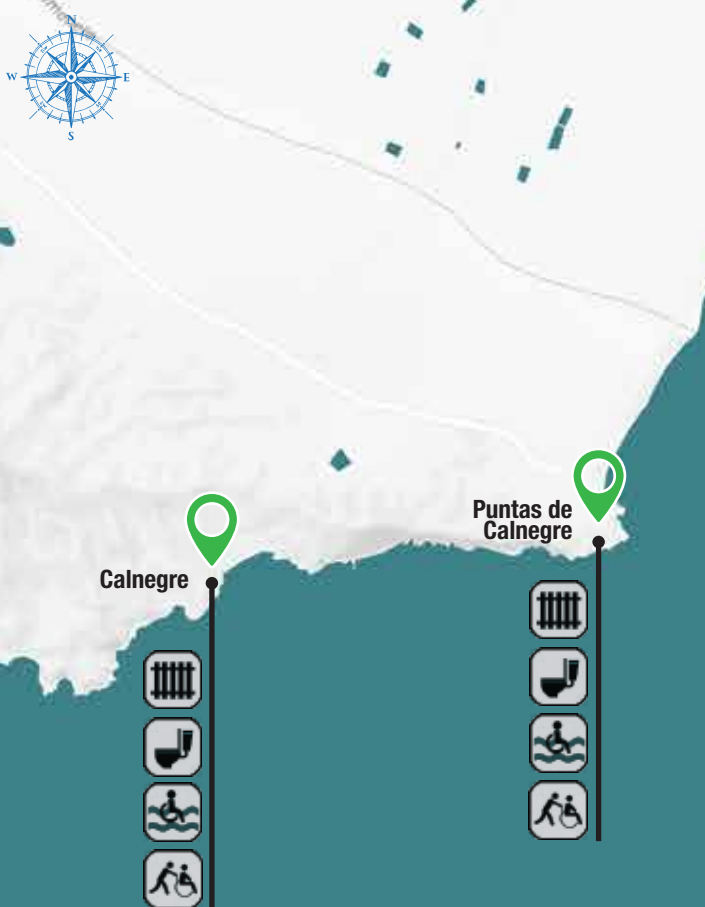

# PLAYAS ACCESIBLES LORCA

FAMDIF/COCEMFE-MURCIA

# PLAYAS ACCESIBLES REGIÓN DE MURCIA 2018

Águilas | Lorca | Mazarrón | La Unión

Para más información:  
[www.famdif.org](http://www.famdif.org)  
[www.murciaturistica.es](http://www.murciaturistica.es)

# PLAYAS ACCESIBLES ÁGUILAS

# PLAYAS ACCESIBLES MAZARRÓN